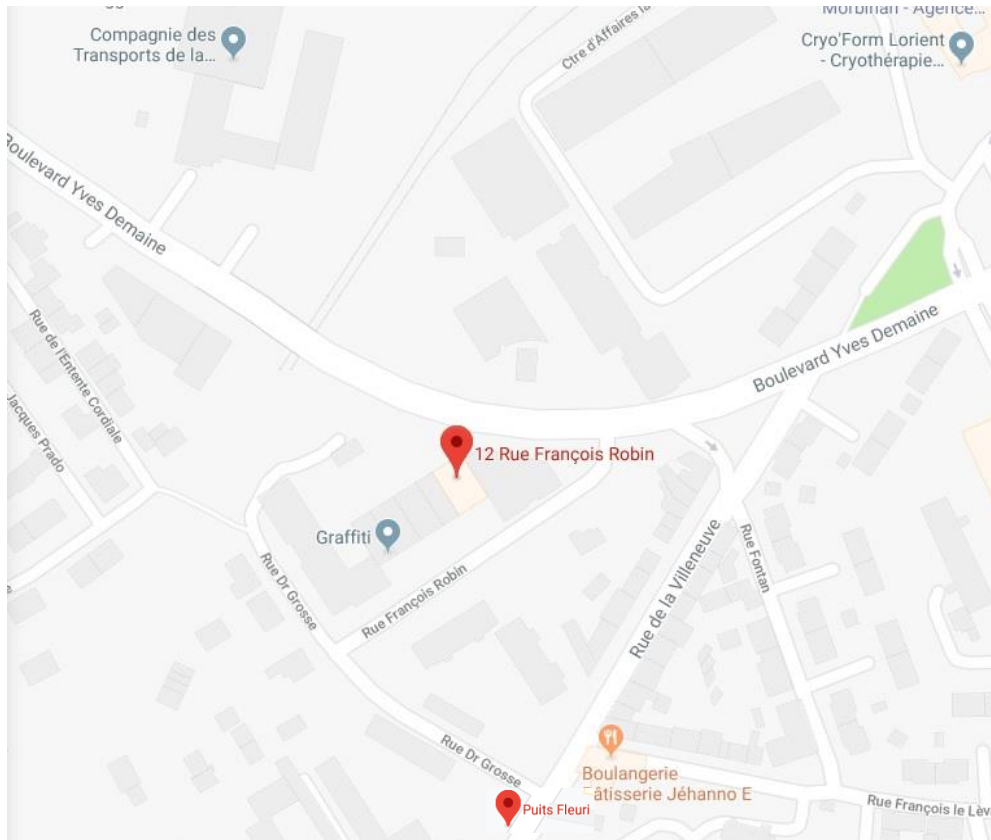

PLAN D'ACCES

Accès depuis RN165 :

Sortie Lorient Puis Lorient centre

Suivre le fléchage Lorient centre

La rue François Robin se situe en face d'un point de vente France Pare-brise.

Après 8h30, nous vous recommandons de stationner rue de la Villeneuve ou rue Fontan. Le stationnement y est aisé et gratuit. Un chemin piétonnier vous permet de rejoindre la rue Robin.

Accès en transports en commun :

Bus ligne 2 arrêt « Puits Fleuri »